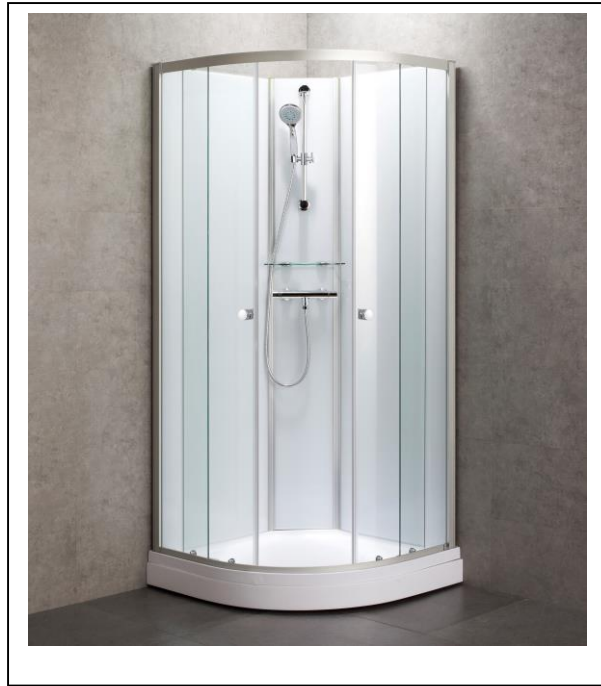

FDV-Dokumentasjon

s a n i p r o

Nobel Dusjkabinett med gjennomføring for blandebatteri
(90 x 90 x 208cm)

Består av matte aluminiumprofiler.

Bakveggene og panelet er farget herdet glass. (sort eller hvit) (6mm)

Fronvegger og dører er i klart herdet glass. (6mm)

Forsegling mellom glassdør og profiler med vann-herdende gummilister.

Skyvedører i front. Magnetlukking på dørene.

Dusjbunn i sanitæracryl og alu.ramme

Vedlikehold: